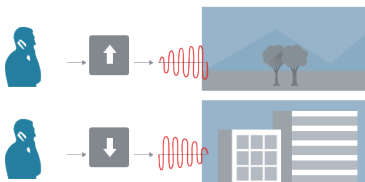

Automatic signaalsterktecontrole

De ASC zorgt er voor dat de repeater niet teveel vermogen naar de basisstations van de providers zendt. Het beschermt tegen overbelasting.

De slimme ASC software zorgt voor het juiste zendvermogen van uw telefoon naar de basisstations van de providers.

Eenvoudige installatie

Onze smartrepeaters zijn zeer eenvoudig te installeren omdat de inregeling volledig automatisch door de repeater zelf wordt gedaan.

* KPN 1800 (4G) Vodafone 1800 (4G) T-Mobile 1800 (2G + 4G)
KPN 2100 (3G) Vodafone 2100 (3G) T-Mobile 2100 (3G)
Frequentie-ondersteuning afhankelijk van de locatie