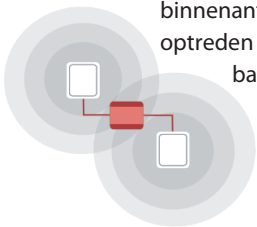

## Nieuwste generatie SMART repeater

- **Volledig automatische inregeling**
- **Automatische slaapstand, werkt alleen wanneer nodig**
- **100% netwerkveilig**

### Voordelen:

- Ondersteuning van 2G/3G & 4G op de 1800 & 2100MHz\*
- Dekking tot 800 m<sup>2</sup>
- Maximaal 2 binnenantennes (1 standaard meegeleverd)
- Zeer eenvoudige installatie (geen dipswitches)

### Oscillatie & interferentie detectie

Wanneer de afstand tussen de buitenantenne en de binnenantenne te klein is, kan oscillatie optreden (rondzingen). Deze oscillatie kan de basisstations van de providers ernstig verstoren waardoor mensen in uw omgeving niet of slecht kunnen bellen. De slimme software in onze repeaters detecteren oscillatie en passen de repeater-instellingen aan zodat oscillatie vermeden wordt.

### Intelligente basisstation nabijheid-detectie

De repeater verhoogt het zendvermogen op het platteland waar de basisstations ver weg staan. De repeater verlaagt het vermogen in steden waar de basisstations dichtbij staan.